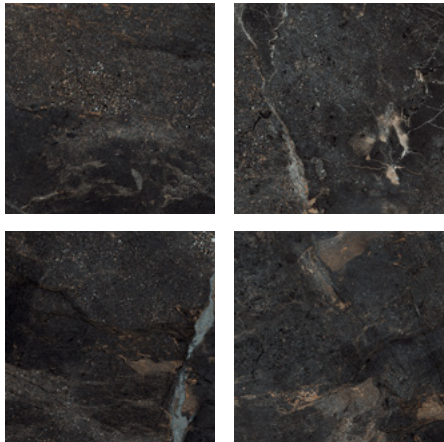

Mainstone Black | 278152