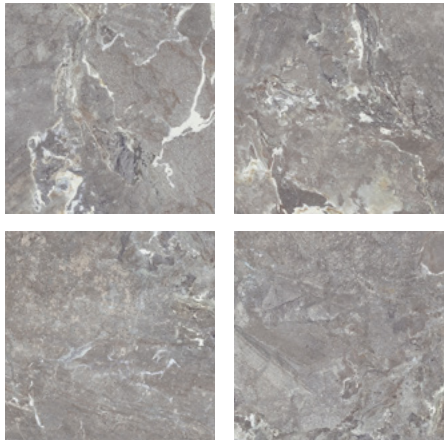

SNAKE STONE GREY