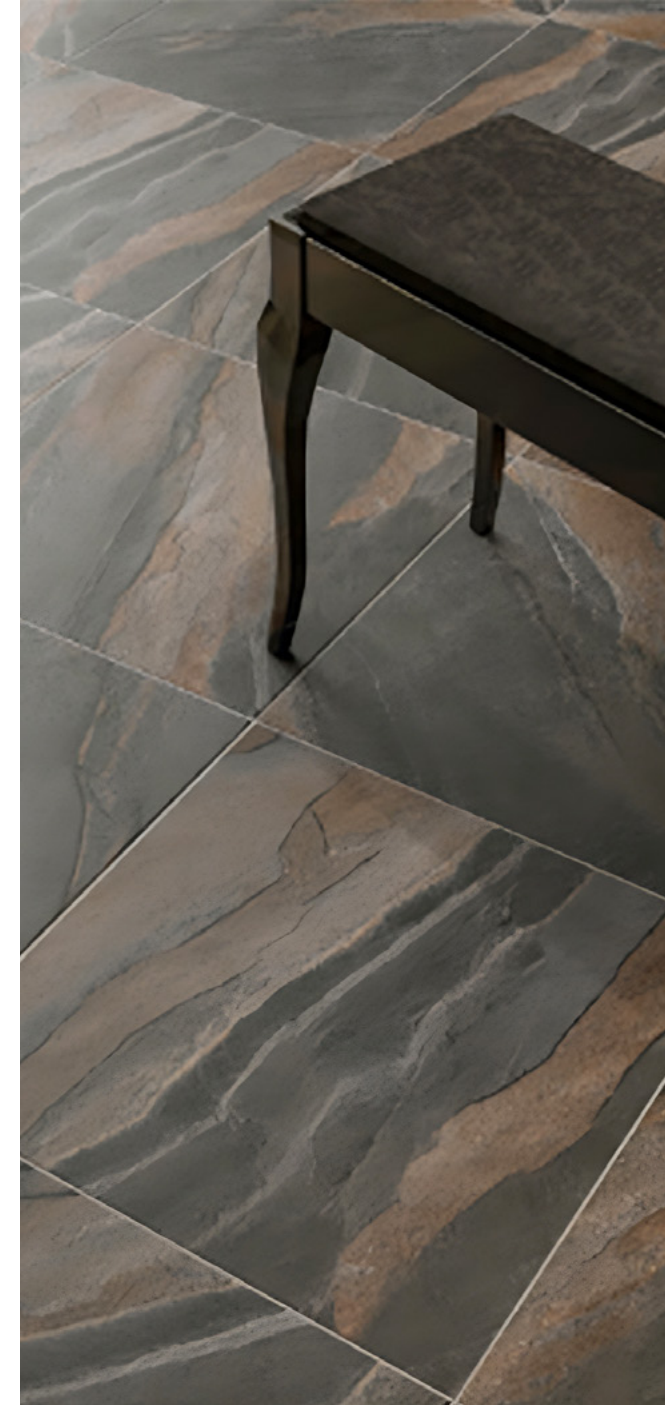

- Porțelanată
- Rezistentă la îngheț
- Rectificată
- Antiderapantă

275967

SLATE GOLD

278160

SLATE ANTHRACITE

275968

SLATE GREY

Slate Anthracite | 278160

EUceramics.

SNAKE STONE

Dimensiuni: 60x60cm

Finisaj: Sugar - în relief

Utilizare: Interior/Exterior

Aplicare: Pardoseală

- Porțelanată
- Rezistentă la îngheț
- Rectificată
- Antiderapantă

278154