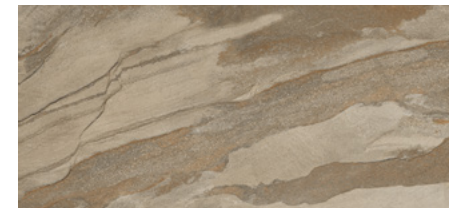

EUceramics.

MAINSTONE BLACK

Dimensiuni: 60x120cm

Finisaj: Sugar - în relief

Utilizare: Interior/Exterior

Aplicare: Pardoseală

- Porțelanată
- Rezistentă la îngheț
- Rectificată
- Antiderapantă

278489

SLATE GOLD

Dimensiuni: 60x120cm

Finisaj: Sugar - în relief

Utilizare: Interior/Exterior

Aplicare: Pardoseală

- Porțelanată
- Rezistentă la îngheț
- Rectificată
- Antiderapantă

275905