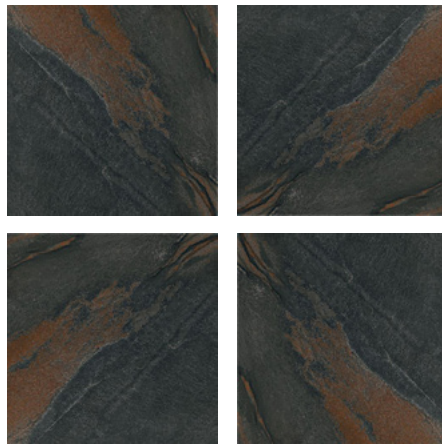

- Porțelanată
- Rezistentă la îngheț
- Rectificată
- Antiderapantă

275967

SLATE GOLD

278160

SLATE ANTHRACITE

275968

SLATE GREY

Slate Anthracite | 278160