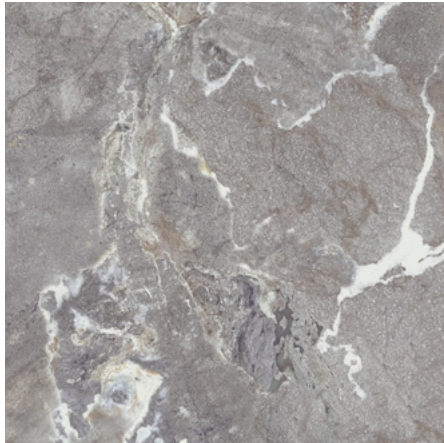

EUceramics.

SNAKE STONE

Dimensiuni: 60x60cm

Finisaj: Sugar - în relief

Utilizare: Interior/Exterior

Aplicare: Pardoseală

- Porțelanată
- Rezistentă la îngheț
- Rectificată
- Antiderapantă

278154