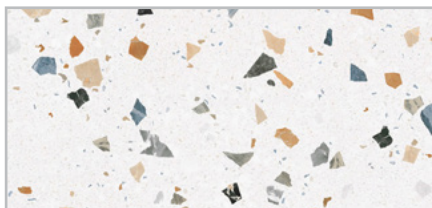

EUceramics.

STRACCIATELLA WHITE

Dimensiuni: 60x120cm

Finisaj: Mat

Utilizare: Interior/Exterior

Aplicare: Pardoseală

- Porțelanată
- Rezistentă la îngheț
- Rectificată
- Antiderapantă

278580