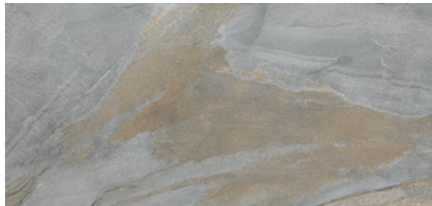

EUceramics.

SLATE

Dimensiuni: 60x120cm

Finisaj: Sugar

Utilizare: Interior/Exterior

Aplicare: Pardoseală

- Porțelanată
- Rezistentă la îngheț
- Rectificată
- Antiderapantă

275906

275907