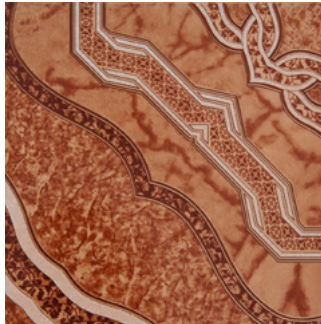

2024

Promotie plăci ceramice porțelanate 33x33cm

Preț special pentru comenzile de minim 2 paletți, dintr-un singur model sau combinați.

33x33cm

MURO ROJO
Cod: 274094

KALYMERA
Cod: 272302

KENT CARMEL
Cod: 272472

BAIKAL BROWN
Cod: 272091

ENIRA MARON
Cod: 272388

LUXTEN BROWN
Cod: 272089

BURAK BEIGE
Cod: 272630

BURAK MARON
Cod: 258718

NIKO BEIGE
Cod: 273801

33x33cm

PETRAS GREY
Cod: 272389

TABARCA GREY
Cod: 272434

STONE ROJO
Cod: 273078

TESLA BROWN
Cod: 272090

Împachetare

Model	Dimensiune (cm)	Grosime (mm)	Plăci/cutie	Mp/cutie	Rezistent la îngheț	Antiderapantă	Utilizare	Rectificată
Muro Rojo	33 x 33	N/A	15	1.64	Da	Da	Interior/Exterior	Nu
Baikal Brown	33 x 33	N/A	15	1.64	Da	Da	Interior/Exterior	Nu
Burak Beige	33 x 33	N/A	15	1.64	Da	Da	Interior/Exterior	Nu
Burak Maron	33 x 33	N/A	11	1.20	Nu	Da	Interior	Nu
Kalymera	33 x 33	N/A	15	1.64	Da	Da	Interior/Exterior	Nu
Enira Maron	33 x 33	0.72	11	1.20	Da	Da	Interior/Exterior	Nu
Kent Caramel	33 x 33	N/A	15	1.64	Da	Da	Interior/Exterior	Nu
Luxten Brown	33 x 33	5	15	1.64	Da	Da	Interior/Exterior	Nu
Niko Beige	33 x 33	N/A	15	1.20	Da	Da	Interior/Exterior	Nu
Petras Grey	33 x 33	N/A	11	1.20	Da	Da	Interior/Exterior	Nu
Replika	33 x 33	N/A	15	1.64	Da	Nu	Interior/Exterior	Nu
Parke Haya	33 x 33	N/A	11	1.20	Nu	Da	Interior	Nu
Stone Natural	33 x 33	N/A	15	1.64	Da	Da	Interior/Exterior	Nu
Stone Negro	33 x 33	N/A	15	1.64	Da	Da	Interior/Exterior	Nu
Stone Rojo	33 x 33	N/A	15	1.64	Da	Da	Interior/Exterior	Nu
Tabarca Beige	33 x 33	N/A	15	1.64	Da	Da	Interior/Exterior	Nu
Tabarca Grey	33 x 33	N/A	15	1.64	Da	Da	Interior/Exterior	Nu
Tesla Brown	33 x 33	N/A	15	1.64	Da	Da	Interior/Exterior	Nu
Toronto Brown	33 x 33	7.2	11	1.20	Da	Da	Interior/Exterior	Nu