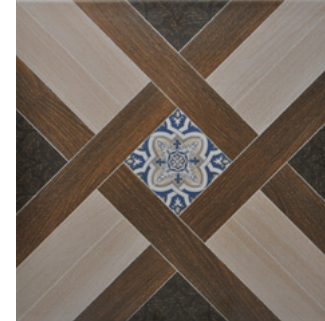

BAIKAL BROWN
Cod: 272091

ENIRA MARON
Cod: 272388

LUXTEN BROWN
Cod: 272089

BURAK BEIGE
Cod: 272630

BURAK MARON
Cod: 258718

NIKO BEIGE
Cod: 273801

33x33cm

PETRAS GREY
Cod: 272389

REPLIKA
Cod: 274092

PARKE HAYA
Cod: 258746

Parke Haya | 258746

33x33cm

STONE NATURAL
Cod: 272373

TABARCA BEIGE
Cod: 272348

TORONTO BROWN
Cod: 272473

STONE NEGRO
Cod: 272599

TABARCA GREY
Cod: 272434

STONE ROJO
Cod: 273078

TESLA BROWN
Cod: 272090

Împachetare

Model	Dimensiune (cm)	Grosime (mm)	Plăci/cutie	Mp/cutie	Rezistent la îngheț	Antiderapantă	Utilizare	Rectificată
Muro Rojo	33 x 33	N/A	15	1.64	Da	Da	Interior/Exterior	Nu
Baikal Brown	33 x 33	N/A	15	1.64	Da	Da	Interior/Exterior	Nu
Burak Beige	33 x 33	N/A	15	1.64	Da	Da	Interior/Exterior	Nu
Burak Maron	33 x 33	N/A	11	1.20	Nu	Da	Interior	Nu
Kalymera	33 x 33	N/A	15	1.64	Da	Da	Interior/Exterior	Nu
Enira Maron	33 x 33	0.72	11	1.20	Da	Da	Interior/Exterior	Nu
Kent Caramel	33 x 33	N/A	15	1.64	Da	Da	Interior/Exterior	Nu
Luxten Brown	33 x 33	5	15	1.64	Da	Da	Interior/Exterior	Nu
Niko Beige	33 x 33	N/A	15	1.20	Da	Da	Interior/Exterior	Nu
Petras Grey	33 x 33	N/A	11	1.20	Da	Da	Interior/Exterior	Nu
Replika	33 x 33	N/A	15	1.64	Da	Nu	Interior/Exterior	Nu
Parke Haya	33 x 33	N/A	11	1.20	Nu	Da	Interior	Nu
Stone Natural	33 x 33	N/A	15	1.64	Da	Da	Interior/Exterior	Nu
Stone Negro	33 x 33	N/A	15	1.64	Da	Da	Interior/Exterior	Nu
Stone Rojo	33 x 33	N/A	15	1.64	Da	Da	Interior/Exterior	Nu
Tabarca Beige	33 x 33	N/A	15	1.64	Da	Da	Interior/Exterior	Nu
Tabarca Grey	33 x 33	N/A	15	1.64	Da	Da	Interior/Exterior	Nu
Tesla Brown	33 x 33	N/A	15	1.64	Da	Da	Interior/Exterior	Nu
Toronto Brown	33 x 33	7.2	11	1.20	Da	Da	Interior/Exterior	Nu