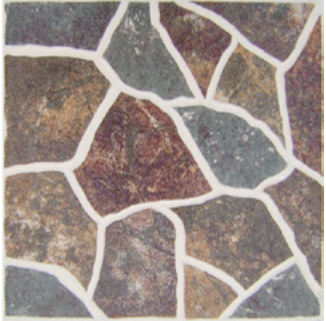

BAIKAL BROWN
Cod: 272091

ENIRA MARON
Cod: 272388

LUXTEN BROWN
Cod: 272089

BURAK BEIGE
Cod: 272630

BURAK MARON
Cod: 258718

NIKO BEIGE
Cod: 273801

33x33cm

PETRAS GREY
Cod: 272389

REPLIKA
Cod: 274092

PARKE HAYA
Cod: 258746

Parke Haya | 258746

33x33cm

STONE NATURAL
Cod: 272373

TABARCA BEIGE
Cod: 272348

TORONTO BROWN
Cod: 272473

STONE NEGRO
Cod: 272599

TABARCA GREY
Cod: 272434

STONE ROJO
Cod: 273078

TESLA BROWN
Cod: 272090

Împachetare

Model	Dimensiune (cm)	Grosime (mm)	Plăci/cutie	Mp/cutie	Rezistent la îngheț	Antiderapantă	Utilizare	Rectificată
Muro Rojo	33 x 33	N/A	15	1.64	Da	Da	Interior/Exterior	Nu
Baikal Brown	33 x 33	N/A	15	1.64	Da	Da	Interior/Exterior	Nu
Burak Beige	33 x 33	N/A	15	1.64	Da	Da	Interior/Exterior	Nu
Burak Maron	33 x 33	N/A	11	1.20	Nu	Da	Interior	Nu
Kalymera	33 x 33	N/A	15	1.64	Da	Da	Interior/Exterior	Nu
Enira Maron	33 x 33	0.72	11	1.20	Da	Da	Interior/Exterior	Nu
Kent Caramel	33 x 33	N/A	15	1.64	Da	Da	Interior/Exterior	Nu
Luxten Brown	33 x 33	5	15	1.64	Da	Da	Interior/Exterior	Nu
Niko Beige	33 x 33	N/A	15	1.20	Da	Da	Interior/Exterior	Nu
Petras Grey	33 x 33	N/A	11	1.20	Da	Da	Interior/Exterior	Nu
Replika	33 x 33	N/A	15	1.64	Da	Nu	Interior/Exterior	Nu
Parke Haya	33 x 33	N/A	11	1.20	Nu	Da	Interior	Nu
Stone Natural	33 x 33	N/A	15	1.64	Da	Da	Interior/Exterior	Nu
Stone Negro	33 x 33	N/A	15	1.64	Da	Da	Interior/Exterior	Nu
Stone Rojo	33 x 33	N/A	15	1.64	Da	Da	Interior/Exterior	Nu
Tabarca Beige	33 x 33	N/A	15	1.64	Da	Da	Interior/Exterior	Nu
Tabarca Grey	33 x 33	N/A	15	1.64	Da	Da	Interior/Exterior	Nu
Tesla Brown	33 x 33	N/A	15	1.64	Da	Da	Interior/Exterior	Nu
Toronto Brown	33 x 33	7.2	11	1.20	Da	Da	Interior/Exterior	Nu