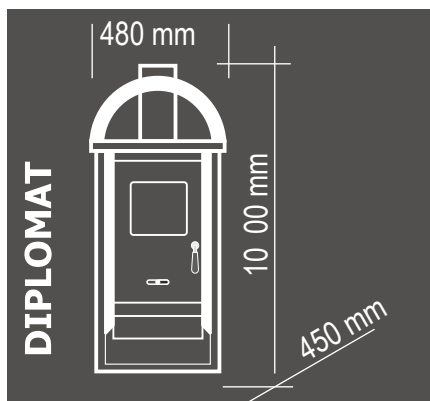

DS 12

Dimensiuni (HxAxL): 86 x 49 x 45 cm
Putere: 9.3 +4.7 kW
Greutate: 85 Kg
Diametru focar: 120 mm
Termen de garanție: 24 luni

Sobe de încălzit cu combustibil solid

BLIST

EKONOMIK LM

Ușă de oțel

Dimensiune: 330 x 360 x 930 mm

Putere: 5-7 kW

Greutate: 36 kg

OGANJ LM

Ușă de oțel

Dimensiune: 490 x 460 x 930 mm

Putere: 8-9 kW

Greutate: 58 kg

Sobe de încălzit tip șemineu

B1

Ușă de oțel
Dimensiune: 465 x 390 x 800 mm
Putere: 7-9 kW
Greutate: 54 kg

B10

Ușă de oțel
Dimensiune: 465 x 390 x 800 mm
Putere: 7-9 kW
Greutate: 54 kg

DIPLOMAT

Ușă de oțel
Dimensiune: 480 x 450 x 1000 mm
Putere: 9-10 kW
Greutate: 62 kg

Sobe de încălzit tip șemineu

BLIST

BLIST BR

Ușă de oțel și cuptor
Dimensiune: 540 x 480 x 1060 mm
Dimensiune cuptor: 430 x 300 x 230 mm
Putere: 10-12 kW
Greutate: 94 kg

BLIST B2E

Ușă de oțel
Boiler incorporat
Dimensiune: 465 x 460 x 910 mm
Putere: 12-14 kW
Greutate: 80 kg
Volum boiler: 16 L