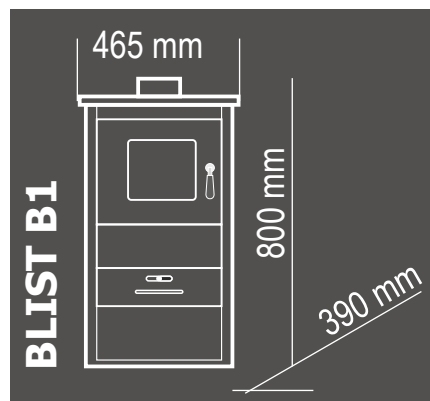

Sobe de încălzit tip șemineu

HERA

Tip: cu cărămidă șamotată la cuptor
Dimensiuni: 400x490x850mm
Putere: 7 kW
Greutate: 80Kg
Diametru țeavă de fum: 120mm
Dimensiuni ușiță: 195x195mm
Alimentare: lemne și cărbuni
Culoare: Crem

DS 12

Dimensiuni (HxAxL): 86 x 49 x 45 cm
Putere: 9.3 +4.7 kW
Greutate: 85 Kg
Diametru focar: 120 mm
Termen de garanție: 24 luni

Sobe de încălzit cu combustibil solid

BLIST

EKONOMIK LM

Ușă de oțel

Dimensiune: 330 x 360 x 930 mm

Putere: 5-7 kW

Greutate: 36 kg

OGANJ LM

Ușă de oțel

Dimensiune: 490 x 460 x 930 mm

Putere: 8-9 kW

Greutate: 58 kg

Sobe de încălzit tip șemineu

B1

Ușă de oțel
Dimensiune: 465 x 390 x 800 mm
Putere: 7-9 kW
Greutate: 54 kg

B10

Ușă de oțel
Dimensiune: 465 x 390 x 800 mm
Putere: 7-9 kW
Greutate: 54 kg

DIPLOMAT

Ușă de oțel
Dimensiune: 480 x 450 x 1000 mm
Putere: 9-10 kW
Greutate: 62 kg