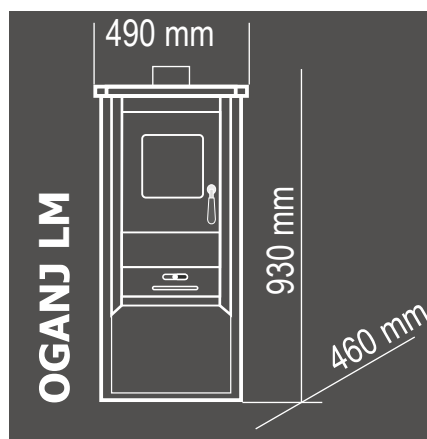

VESTA

Tip: cu cărămidă șamotată la cuptor
Dimensiuni: 455x440x890mm
Putere: 9 kW
Greutate: 82Kg
Diametru țeavă de fum: 120mm
Dimensiuni ușiță: 243x271mm
Alimentare: lemne și cărbuni
Culoare: Crem

Sobe de gătit cu sistem de încălzire centrală

DS 12

Dimensiuni (HxAxL): 86 x 49 x 45 cm
Putere: 9.3 +4.7 kW
Greutate: 85 Kg
Diametru focar: 120 mm
Termen de garanție: 24 luni

Sobe de încălzit cu combustibil solid

BLIST

EKONOMIK LM

Ușă de oțel

Dimensiune: 330 x 360 x 930 mm

Putere: 5-7 kW

Greutate: 36 kg

OGANJ LM

Ușă de oțel

Dimensiune: 490 x 460 x 930 mm

Putere: 8-9 kW

Greutate: 58 kg

Sobe de încălzit tip șemineu

B1

Ușă de oțel
Dimensiune: 465 x 390 x 800 mm
Putere: 7-9 kW
Greutate: 54 kg

B10

Ușă de oțel
Dimensiune: 465 x 390 x 800 mm
Putere: 7-9 kW
Greutate: 54 kg

DIPLOMAT

Ușă de oțel
Dimensiune: 480 x 450 x 1000 mm
Putere: 9-10 kW
Greutate: 62 kg