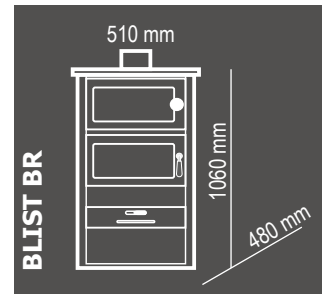

DS 12

Dimensiuni (HxAxL): 86 x 49 x 45 cm
Putere: 9.3 +4.7 kW
Greutate: 85 Kg
Diametru focar: 120 mm
Termen de garanție: 24 luni

Sobe de încălzit cu combustibil solid

BLIST

EKONOMIK LM

Ușă de oțel

Dimensiune: 330 x 360 x 930 mm

Putere: 5-7 kW

Greutate: 36 kg

OGANJ LM

Ușă de oțel

Dimensiune: 490 x 460 x 930 mm

Putere: 8-9 kW

Greutate: 58 kg

Sobe de încălzit tip șemineu

B1

Ușă de oțel
Dimensiune: 465 x 390 x 800 mm
Putere: 7-9 kW
Greutate: 54 kg

B10

Ușă de oțel
Dimensiune: 465 x 390 x 800 mm
Putere: 7-9 kW
Greutate: 54 kg

DIPLOMAT

Ușă de oțel
Dimensiune: 480 x 450 x 1000 mm
Putere: 9-10 kW
Greutate: 62 kg

Sobe de încălzit tip șemineu

BLIST

BLIST BR

Ușă de oțel și cuptor
Dimensiune: 540 x 480 x 1060 mm
Dimensiune cuptor: 430 x 300 x 230 mm
Putere: 10-12 kW
Greutate: 94 kg

BLIST B2E

Ușă de oțel
Boiler incorporat
Dimensiune: 465 x 460 x 910 mm
Putere: 12-14 kW
Greutate: 80 kg
Volum boiler: 16 L