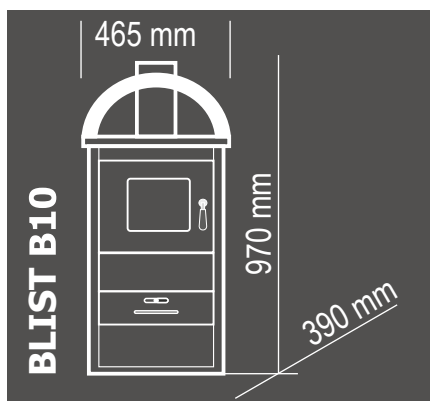

DS 12

Dimensiuni (HxAxL): 86 x 49 x 45 cm
Putere: 9.3 +4.7 kW
Greutate: 85 Kg
Diametru focar: 120 mm
Termen de garanție: 24 luni

Sobe de încălzit cu combustibil solid

BLIST

EKONOMIK LM

Ușă de oțel

Dimensiune: 330 x 360 x 930 mm

Putere: 5-7 kW

Greutate: 36 kg

OGANJ LM

Ușă de oțel

Dimensiune: 490 x 460 x 930 mm

Putere: 8-9 kW

Greutate: 58 kg

Sobe de încălzit tip șemineu

B1

Ușă de oțel
Dimensiune: 465 x 390 x 800 mm
Putere: 7-9 kW
Greutate: 54 kg

B10

Ușă de oțel
Dimensiune: 465 x 390 x 800 mm
Putere: 7-9 kW
Greutate: 54 kg

DIPLOMAT

Ușă de oțel
Dimensiune: 480 x 450 x 1000 mm
Putere: 9-10 kW
Greutate: 62 kg

Sobe de încălzit tip șemineu

BLIST

BLIST BR

Ușă de oțel și cuptor
Dimensiune: 540 x 480 x 1060 mm
Dimensiune cuptor: 430 x 300 x 230 mm
Putere: 10-12 kW
Greutate: 94 kg

BLIST B2E

Ușă de oțel
Boiler incorporat
Dimensiune: 465 x 460 x 910 mm
Putere: 12-14 kW
Greutate: 80 kg
Volum boiler: 16 L