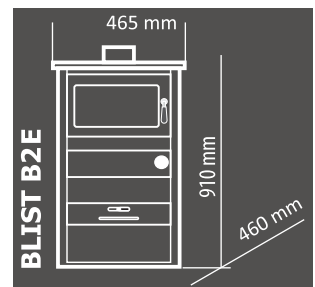

DS 12

Dimensiuni (HxAxL): 86 x 49 x 45 cm
Putere: 9.3 +4.7 kW
Greutate: 85 Kg
Diametru focar: 120 mm
Termen de garanție: 24 luni

Sobe de încălzit cu combustibil solid

BLIST

EKONOMIK LM

Ușă de oțel

Dimensiune: 330 x 360 x 930 mm

Putere: 5-7 kW

Greutate: 36 kg

OGANJ LM

Ușă de oțel

Dimensiune: 490 x 460 x 930 mm

Putere: 8-9 kW

Greutate: 58 kg

Sobe de încălzit tip șemineu

B1

Ușă de oțel
Dimensiune: 465 x 390 x 800 mm
Putere: 7-9 kW
Greutate: 54 kg

B10

Ușă de oțel
Dimensiune: 465 x 390 x 800 mm
Putere: 7-9 kW
Greutate: 54 kg

DIPLOMAT

Ușă de oțel
Dimensiune: 480 x 450 x 1000 mm
Putere: 9-10 kW
Greutate: 62 kg

Sobe de încălzit tip șemineu

BLIST

BLIST BR

Ușă de oțel și cuptor
Dimensiune: 540 x 480 x 1060 mm
Dimensiune cuptor: 430 x 300 x 230 mm
Putere: 10-12 kW
Greutate: 94 kg

BLIST B2E

Ușă de oțel
Boiler incorporat
Dimensiune: 465 x 460 x 910 mm
Putere: 12-14 kW
Greutate: 80 kg
Volum boiler: 16 L